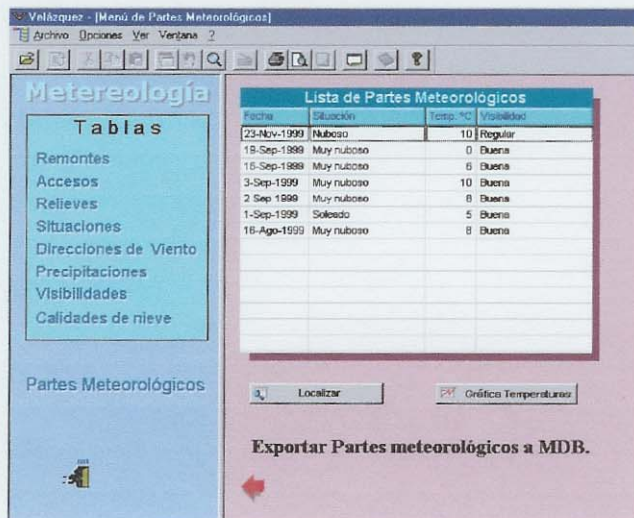

# Forfaits

Orientado específicamente para Estaciones de Esquí, esta aplicación soporta la emisión de billetes de acceso a las instalaciones de la Estación y la gestión derivada de dicha venta.

Permite configurar el *Calendario* de cada *Temporada* y establecer varias series de *billeteaje* con sus correspondientes *Tarifas de Precios*. Incluye una gestión especializada de *Cientes Importantes (VIP)* y de *Cientes Abonados*.

El módulo de Meteorología, integrado con el de Forfaits, permite definir el entorno de la Estación y llevar una estadística de los indicadores meteorológicos de la zona.

La base de datos permite describir el Relieve cercano, con sus Remontes y Accesos correspondientes, así como los parámetros meteorológicos habituales como Situaciones, Direcciones del Viento, Visibilidad, Precipitaciones, y Calidad de la Nieve.

Los Partes emitidos se pueden ir anotando en los históricos para su posterior explotación, ya sea desde la propia aplicación, --la cual dispone, por ejemplo, de gráficos de temperaturas en un determinado horizonte -- o bien, exportando los datos a hojas de cálculo o herramientas equivalentes.